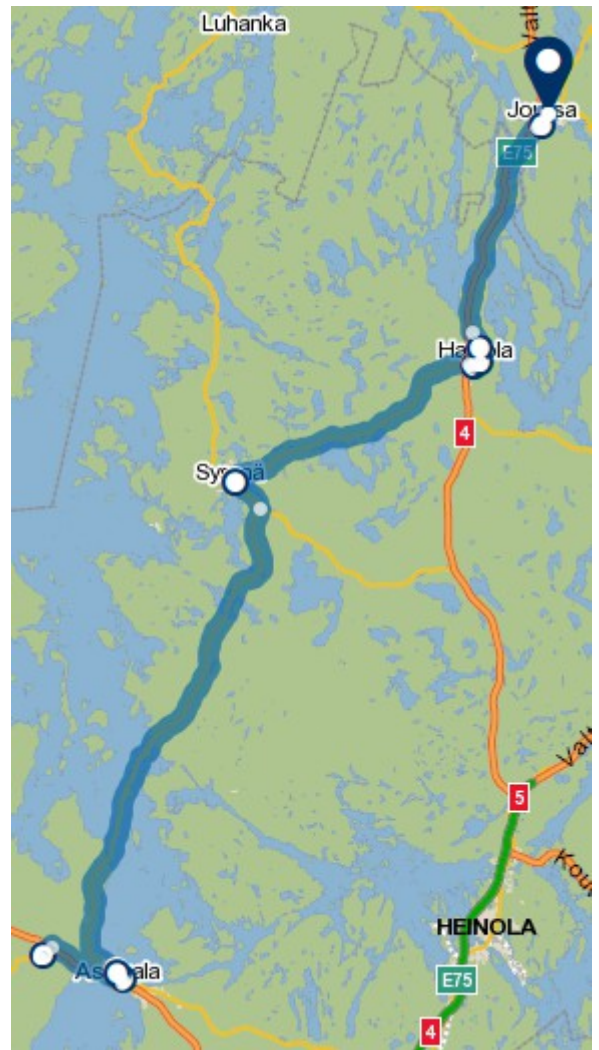

# Meitin energia t:mi:n liikennöinti kesällä 2017; reittikartat

[www.meitinenergia.fi](http://www.meitinenergia.fi), 044 588 0478, [heikki.raunio@iki.fi](mailto:heikki.raunio@iki.fi)

1. Vääksy-Lammi-Vääksy-Lahti

2. Lahti-Kalkkinen-Sysmä-Luhanka-Joutsa

3. Joutsa-Hartola-Sysmä-Vääksy-Hillilä

4. Kurhila-Vääksy-Kalkkinen-Nuoramoinen-Sysmä-Luhanka-Joutsa

5. Joutsa-Luhanka-Sysmä-Nuoramoinen-Kalkkinen-Vesivehmaa-Lahti