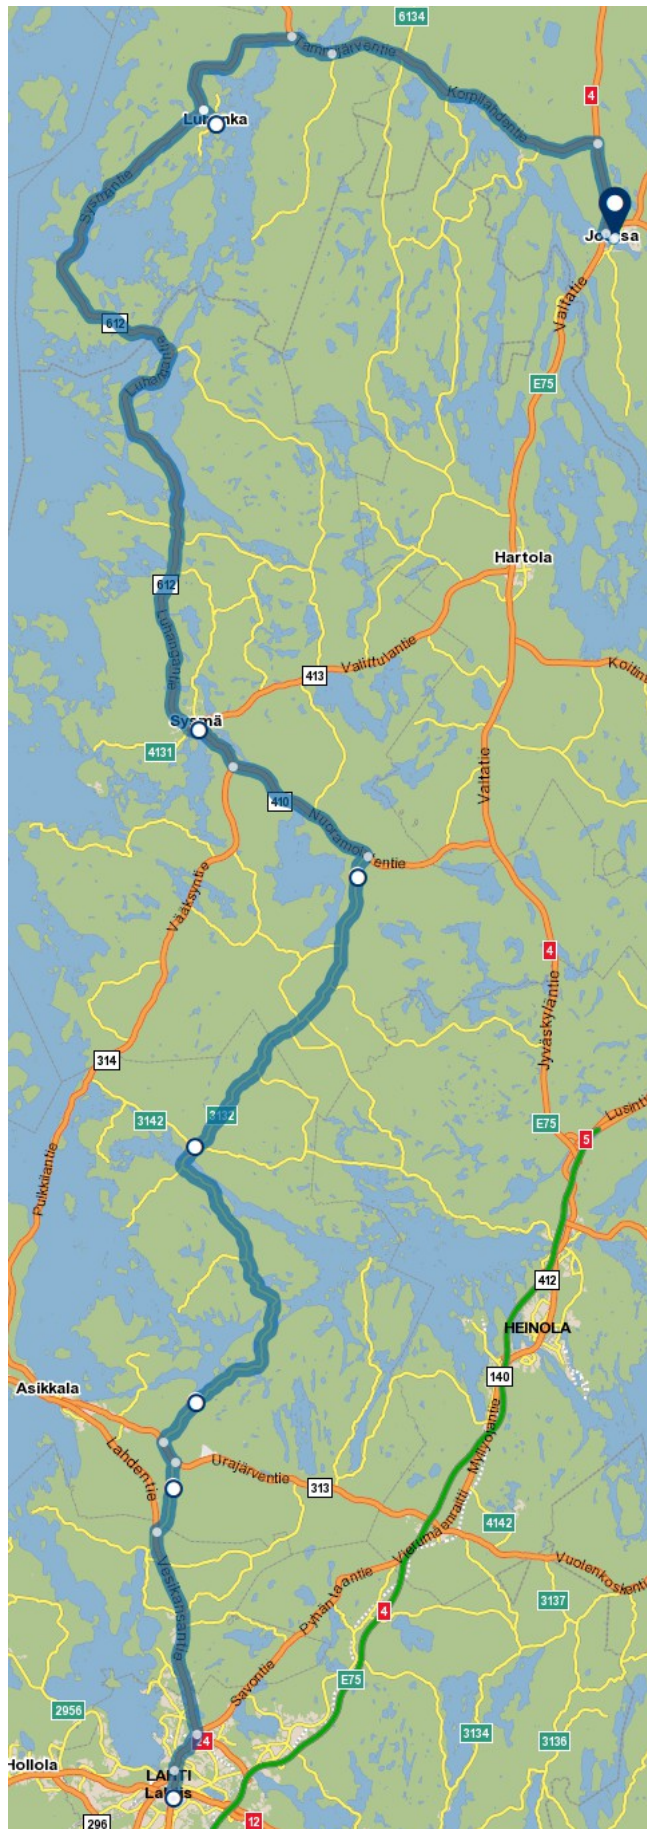

# Meitin energia t:mi:n liikennöinti kesällä 2017; reittikartat

[www.meitinenergia.fi](http://www.meitinenergia.fi), 044 588 0478, [heikki.raunio@iki.fi](mailto:heikki.raunio@iki.fi)

1. Vääksy-Lammi-Vääksy-Lahti

2. Lahti-Kalkkinen-Sysmä-Luhanka-Joutsa

3. Joutsa-Hartola-Sysmä-Vääksy-Hillilä

4. Kurhila-Vääksy-Kalkkinen-Nuoramoinen-Sysmä-Luhanka-Joutsa

5. Joutsa-Luhanka-Sysmä-Nuoramoinen-Kalkkinen-Vesivehmaa-Lahti