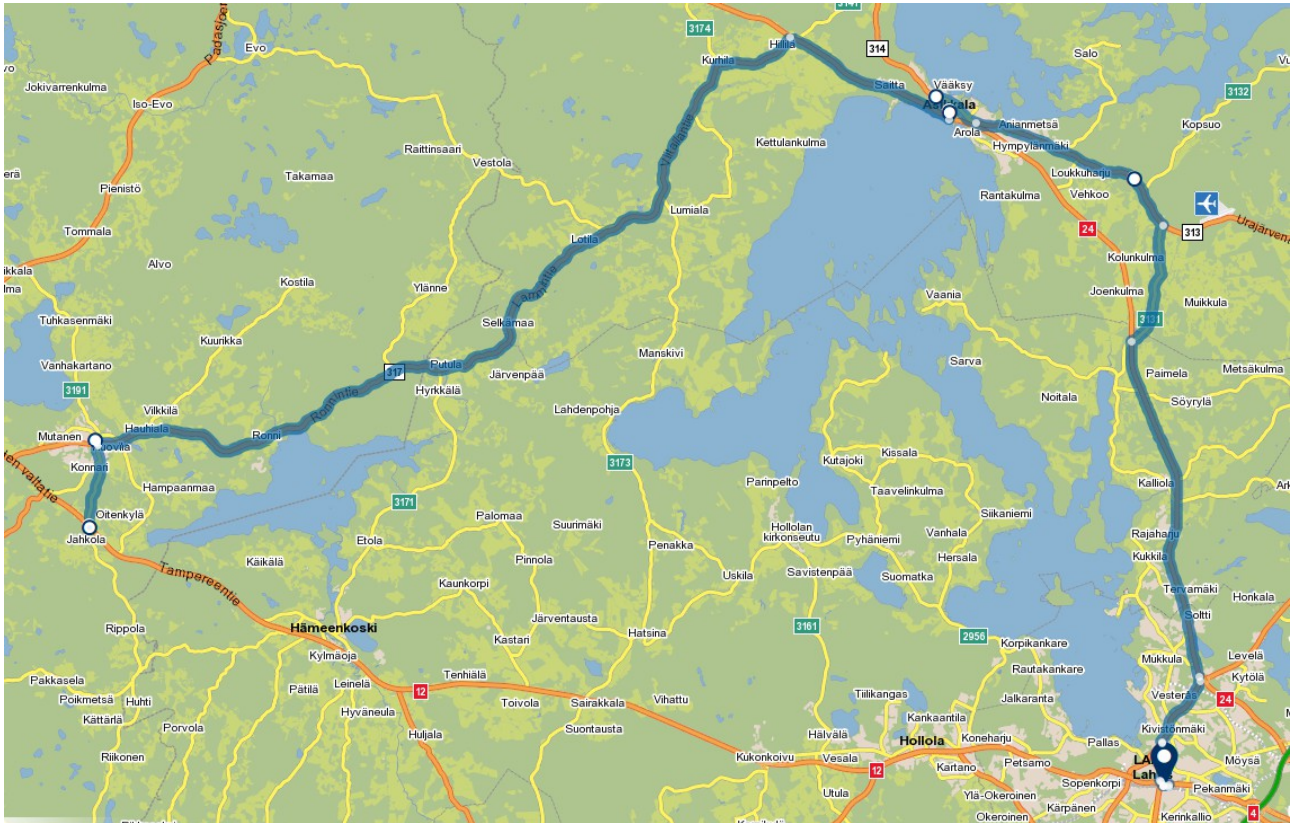

# Meitin energia t:mi:n liikennöinti kesällä 2017; reittikartat

[www.meitinenergia.fi](http://www.meitinenergia.fi), 044 588 0478, [heikki.raunio@iki.fi](mailto:heikki.raunio@iki.fi)

1. Vääksy-Lammi-Vääksy-Lahti

2. Lahti-Kalkkinen-Sysmä-Luhanka-Joutsa

3. Joutsa-Hartola-Sysmä-Vääksy-Hillilä

4. Kurhila-Vääksy-Kalkkinen-Nuoramoinen-Sysmä-Luhanka-Joutsa

5. Joutsa-Luhanka-Sysmä-Nuoramoinen-Kalkkinen-Vesivehmaa-Lahti