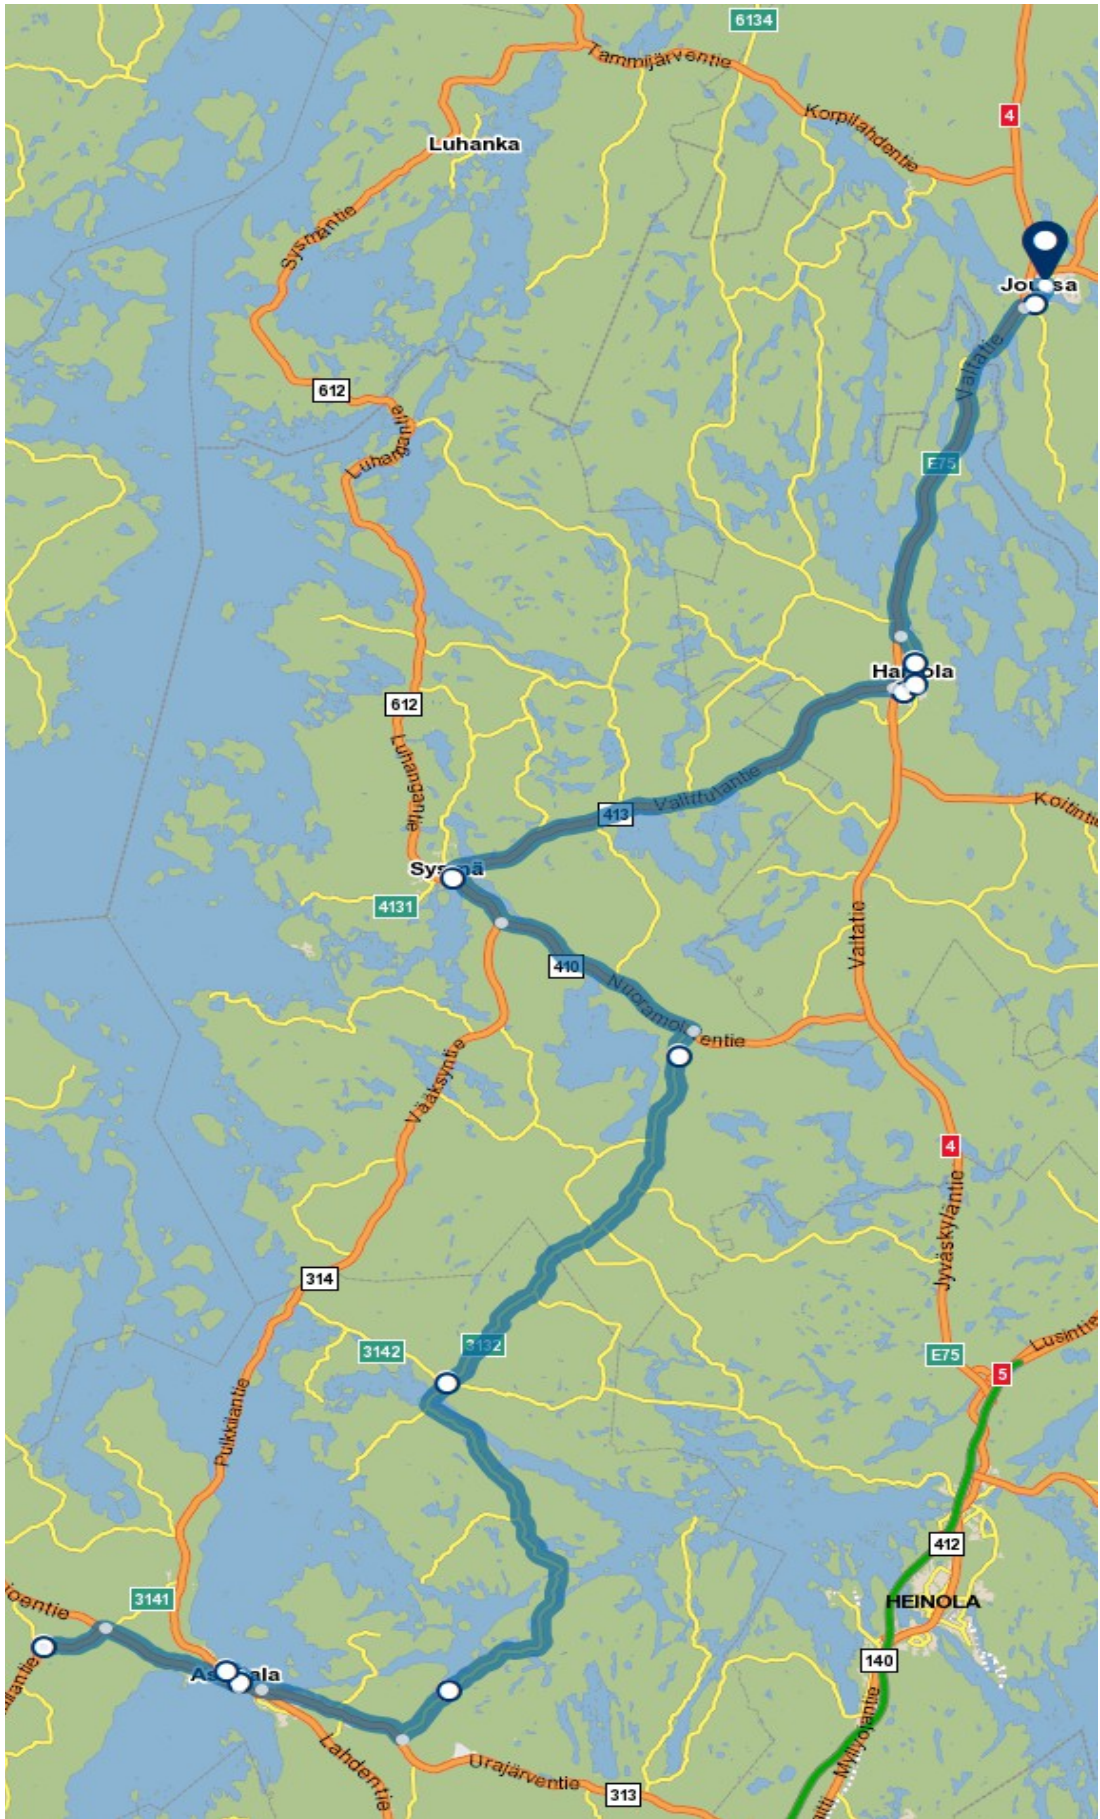

# Meitin energia t:mi:n liikennöinti kesällä 2017; reittikartat

[www.meitinenergia.fi](http://www.meitinenergia.fi), 044 588 0478, [heikki.raunio@iki.fi](mailto:heikki.raunio@iki.fi)

1. Vääksy-Lammi-Vääksy-Lahti

2. Lahti-Kalkkinen-Sysmä-Luhanka-Joutsa

3. Joutsa-Hartola-Sysmä-Vääksy-Hillilä

4. Kurhila-Vääksy-Kalkkinen-Nuoramoinen-Sysmä-Luhanka-Joutsa

5. Joutsa-Luhanka-Sysmä-Nuoramoinen-Kalkkinen-Vesivehmaa-Lahti