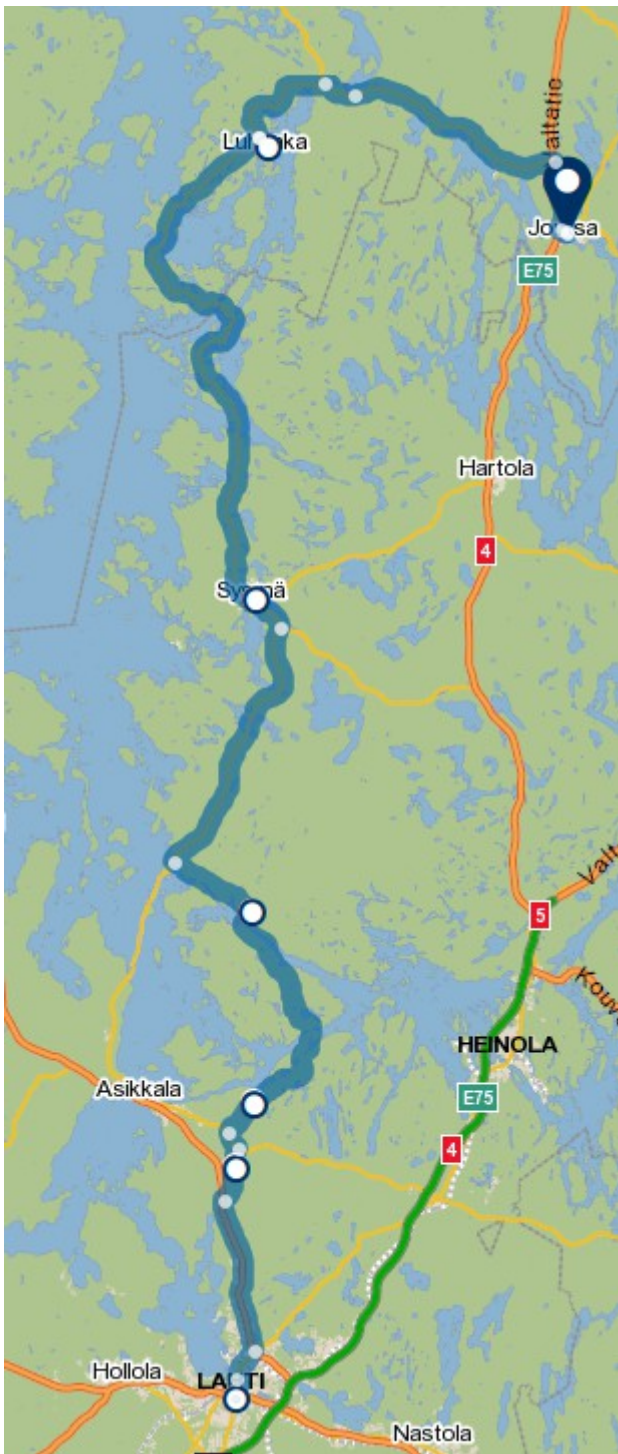

# Meitin energia t:mi:n liikennöinti kesällä 2017; reittikartat

[www.meitinenergia.fi](http://www.meitinenergia.fi), 044 588 0478, [heikki.raunio@iki.fi](mailto:heikki.raunio@iki.fi)

1. Vääksy-Lammi-Vääksy-Lahti

2. Lahti-Kalkkinen-Sysmä-Luhanka-Joutsa

3. Joutsa-Hartola-Sysmä-Vääksy-Hillilä

4. Kurhila-Vääksy-Kalkkinen-Nuoramoinen-Sysmä-Luhanka-Joutsa

5. Joutsa-Luhanka-Sysmä-Nuoramoinen-Kalkkinen-Vesivehmaa-Lahti